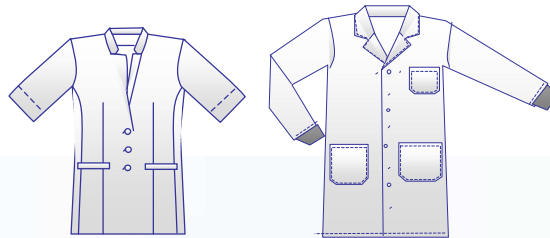

Unser aktuelles Aktionsangebot

(solange Vorrat reicht)